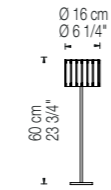

LUZ OCULTA WOOD MESA TABLE	6028-01	Gris / Grey	Madera / wood	Bronce / Bronze		Halógena / Halogen Max 1x28W G9 	 IP20
	6028-02	Gris oscuro / Dark grey	Madera / wood	Bronce / Bronze			
	6028-03	Gris / Grey	Madera / wood	Latón / Brass			
	6028-03	Gris oscuro / Dark grey	Madera / wood	Latón / Brass