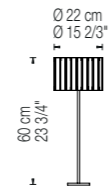

LUZ OCULTA WOOD MESA TABLE	6027-01	Gris / Grey	Madera / wood	Bronce / Bronze		Bajo consumo Energy saving Max 1x4WE14 	 IP20
	6027-02	Gris oscuro / Dark grey	Madera / wood	Bronce / Bronze			
	6027-03	Gris / Grey	Madera / wood	Latón / Brass			
	6027-03	Gris oscuro / Dark grey	Madera / wood	Latón / Brass