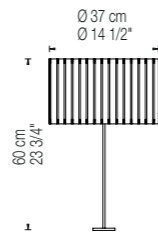

LUZ OCULTA WOOD MESA TABLE	6026-01	Gris / Grey	Madera / wood	Bronce / Bronze		Bajo consumo Energy saving Max 1x13WE27 	 IP20
	6026-02	Gris oscuro / Dark grey	Madera / wood	Bronce / Bronze			
	6026-03	Gris / Grey	Madera / wood	Latón / Brass			
	6026-03	Gris oscuro / Dark grey	Madera / wood	Latón / Brass