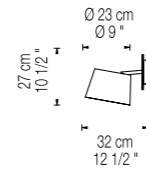

Tipología Type	Código Item#	Color Color	Material Material	Base mármol Marbel finish	Medidas Dimensions	Bombillas Lamping	Certificaciones Certifications
EXCÉNTRICA essence APLIQUE WALL	6038-01	Latón / Brass	Metal			Halógena / Halogen Max 1x28W E14	▽ ⊕
	6038-02	Pewter	Metal			N. America / Japan Incandescent Max 1x60W E12 120v	⚡ CE UL_{us} IP20