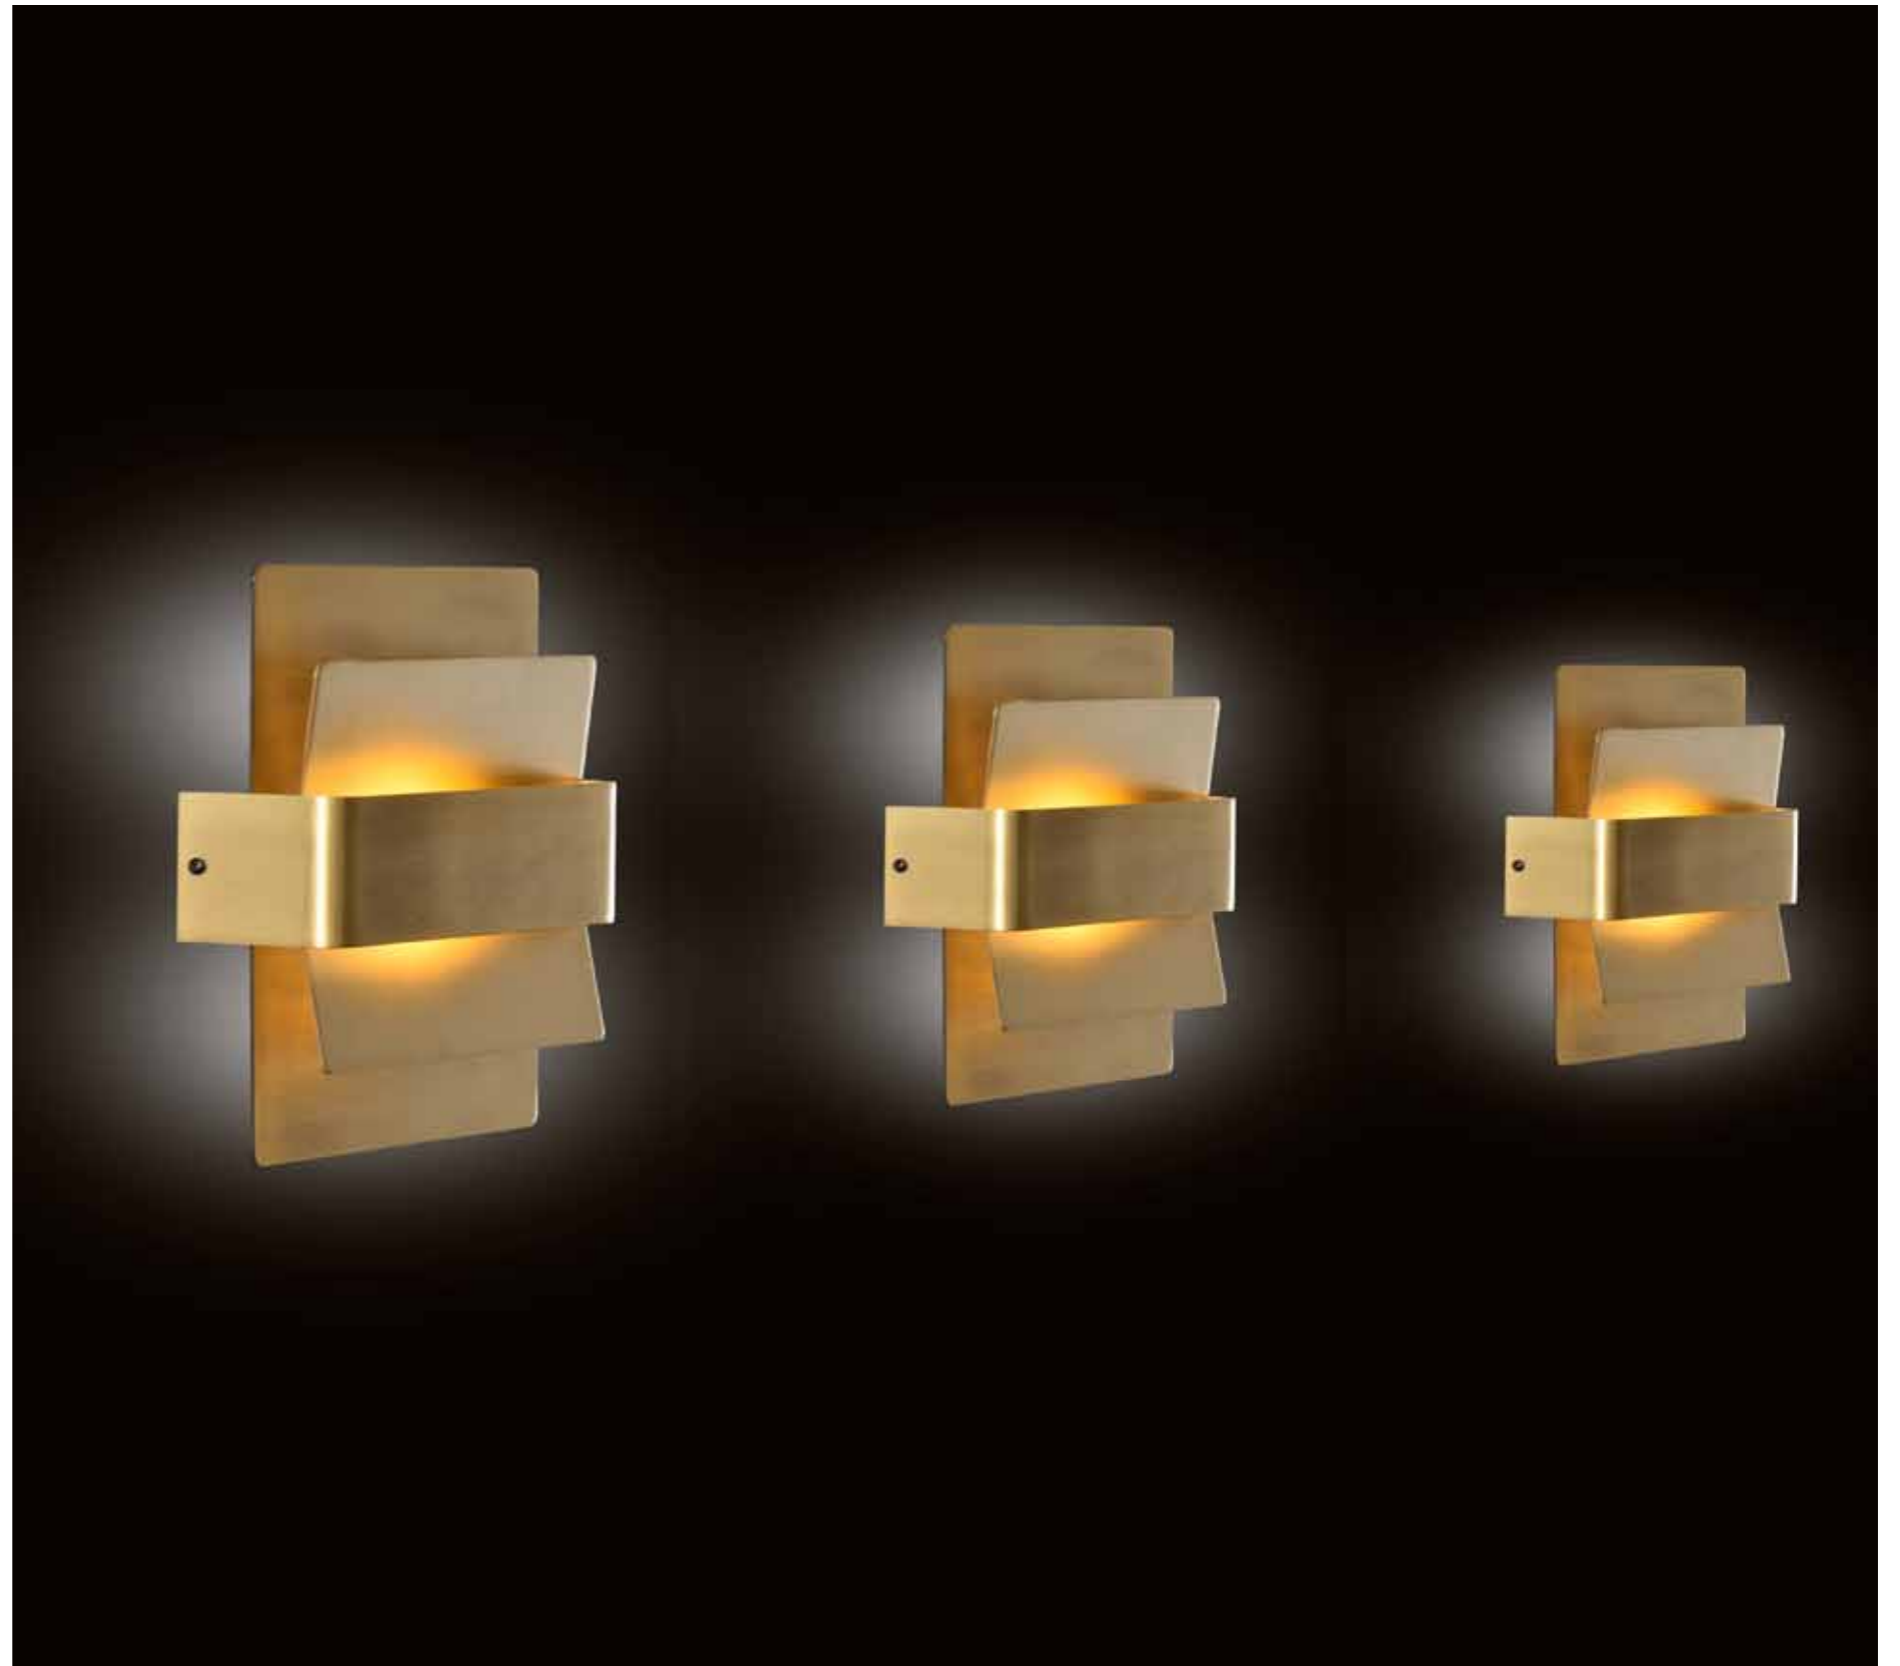

WINGS essence

design
Nadadora
2013