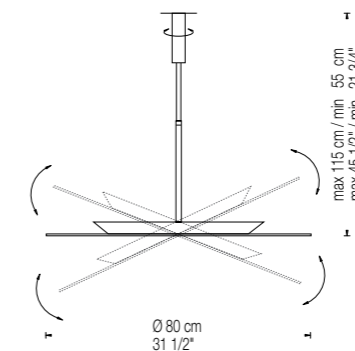

IP20	LED Max 5x6W 330mA 570lm 3800Ka		Latón / Brass	Acrílico / Acrylic	Negro / Black	6034-01	HANGING HOOP 80 essence SUSPENSIÓN PENDANT
			Pewter	Acrílico / Acrylic	Negro / Black	6034-02