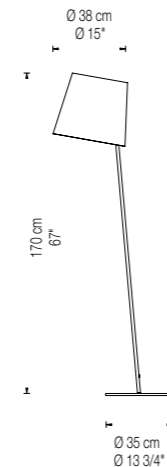

Tipología Type	Código Item#	Color Color	Material Material	Base mármol Marbel finish	Medidas Dimensions	Bombillas Lamping	Certificaciones Certifications
EXCÉNTRICA essence APLIQUE WALL	6038-01	Latón / Brass	Metal			Halógena / Halogen Max 1x28W E14	▽ ⊕
	6038-02	Pewter	Metal			N. America / Japan Incandescent Max 1x60W E12 120v	⚡ CE UL_{us} IP20

EXCÉNTRICA essence PIE FLOOR	6035-01	Latón / Brass	Metal y mármol / Metal and marbel	Blanco / White		Halógena / Halogen Max 1x70W E27	□
	6035-02	Latón / Brass	Metal y mármol / Metal and marbel	Negro / Black		Bajo consumo Energy saving Max 1x23W E27	▽
	6035-03	Pewter	Metal y mármol / Metal and marbel	Blanco / White		N. America / Japan Incandescent Max 1x100W E26 120v	⚡ CE
	6035-04	Pewter	Metal y mármol / Metal and marbel	Negro / Black		Energy saving Max 1x32W E26 120v	⚡ IP20

Certificaciones Certifications	Bombillas Lamping	Medidas Dimensions	Base mármol Marbel finish	Material Material	Color Color	Código Item#	Tipología Type
□ ▽ CE ⚡ IP20	Halógena / Halogen Max 1x60W E27 Bajo consumo Energy saving Max 1x23W E27 N. America / Japan Incandescent Max 1x60W E26 120v Energy saving Max 1x23W E26 120v		Blanco / White	Metal y mármol / Metal and marbel	Latón / Brass	6036-01	EXCÉNTRICA essence MESA TABLE
			Negro / Black	Metal y mármol / Metal and marbel	Latón / Brass	6036-02	
			Blanco / White	Metal y mármol / Metal and marbel	Pewter	6036-03	
			Negro / Black	Metal y mármol / Metal and marbel	Pewter	6036-04	

□ ▽ CE ⚡ IP20	Halógena / Halogen Max 1x28W E14 N. America / Japan Incandescent Max 1x60W E12 120v		Blanco / White	Metal y mármol / Metal and marbel	Latón / Brass	6037-01	EXCÉNTRICA essence MESA TABLE
			Negro / Black	Metal y mármol / Metal and marbel	Latón / Brass	6037-02	
			Blanco / White	Metal y mármol / Metal and marbel	Pewter	6037-03	
			Negro / Black	Metal y mármol / Metal and marbel	Pewter	6037-04	

□ ▽ CE ⚡ IP20	Halógena / Halogen Max 1x28W E14 N. America / Japan Incandescent Max 1x60W E12 120v		Blanco / White	Metal y mármol / Metal and marbel	Latón / Brass	6039-01	EXCÉNTRICA essence MESA TABLE
			Negro / Black	Metal y mármol / Metal and marbel	Latón / Brass	6039-02	
			Blanco / White	Metal y mármol / Metal and marbel	Pewter	6039-03	
			Negro / Black	Metal y mármol / Metal and marbel	Pewter	6039-04