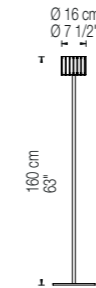

Luz Oculta Wood

design
Joan Lao
2016

Certificaciones Certifications	Bombillas Lamping	Medidas Dimensions	Base metálica Metal finish	Material Material	Color Color	Código Item#	Tipología Type
    IP20	Halógena / Halogen Max 1x28W G9 		Bronce / Bronze	Madera / wood	Gris / Grey	6025-01	LUZ OCULTA WOOD PIE FLOOR
			Bronce / Bronze	Madera / wood	Gris oscuro / Dark grey	6025-02	
			Latón / Brass	Madera / wood	Gris / Grey	6025-03	
			Latón / Brass	Madera / wood	Gris oscuro / Dark grey	6025-04