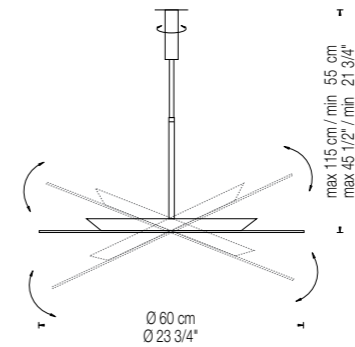

HANGING HOOP essence

design
Nicola Nerboni
2008

Hanging Hoop essence

design
Nicola Nerboni
2008

Certificaciones Certifications	Bombillas Lamping	Medidas Dimensions	Base metálica Metal finish	Material Material	Color Color	Código Item#	Tipología Type
 IP20	LED Max 5x6W 330mA 570lm 3800Ka		Latón / Brass	Acrílico / Acrylic	Negro / Black	6033-01	HANGING HOOP 60 essence SUSPENSIÓN PENDANT
			Pewter	Acrílico / Acrylic	Negro / Black	6033-02	