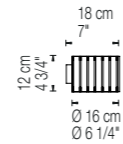

Nota
Note

Longitud cable 2m / Wire length 79"

Reflections

design
García Cumini
2016

Certificaciones Certifications	Bombillas Lamping	Medidas Dimensions	Base metálica Metal finish	Material Material	Color Color	Código Item#	Tipología Type
	LED Max 1x17W 230v 80Ra 1300lm 3000Ka		Latón / Brass	Metal y madera / Metal and wood	Latón / Brass	6051-01	REFLECTIONS L SUPENSIÓN PENDANT
			Pewter	Metal y madera / Metal and wood	Pewter	6051-02	

Nota
Note

Longitud cable 2m / Wire length 79"

LUZ OCULTA WOOD

design
JOAN LAO
2016

Luz Oculta Wood

design
Joan Lao
2016

Tipología Type	Código Item#	Color Color	Material Material	Base metálica Metal finish	Medidas Dimensions	Bombillas Lamping	Certificaciones Certifications
LUZ OCULTA WOOD APLIQUE WALL	6029-01	Gris / Grey	Madera / wood	Bronce / Bronze		Halógena / Halogen Max 1x28W G9 	 IP20
	6029-02	Gris oscuro / Dark grey	Madera / wood	Bronce / Bronze			
	6029-03	Gris / Grey	Madera / wood	Latón / Brass			
	6029-03	Gris oscuro / Dark grey	Madera / wood	Latón / Brass			