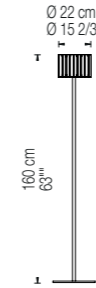

IP20	Bajo consumo Energy saving Max 1x4WE14 		Bronce / Bronze	Madera / wood	Gris / Grey	6024-01	LUZ OCULTA WOOD PIE FLOOR
			Bronce / Bronze	Madera / wood	Gris oscuro / Dark grey	6024-02	
			Latón / Brass	Madera / wood	Gris / Grey	6024-03	
			Latón / Brass	Madera / wood	Gris oscuro / Dark grey	6024-04