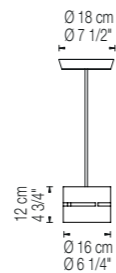

Luz Oculta Metal

design
Joan Lao
2016

Tipología Type	Código Item#	Color Color	Material Material	Base metálica Metal finish	Medidas Dimensions	Bombillas Lamping	Certificaciones Certifications
LUZ OCULTA METAL PIE FLOOR	6008-01	Bronce / Bronze	Metal	Bronce / Bronze		Bajo consumo Energy saving Max 1x1.3W E27 	 IP20
	6008-02	Latón / Brass	Metal	Latón / Brass			

LUZ OCULTA METAL PIE FLOOR	6007-01	Bronce / Bronze	Metal	Bronce / Bronze		Bajo consumo Energy saving Max 1x1.3W E27 	 IP20
	6007-02	Latón / Brass	Metal	Latón / Brass			

LUZ OCULTA METAL SUSPENSIÓN PENDANT	6006-01	Bronce / Bronze	Metal	Bronce / Bronze		Halógena / Halogen Max 1x28W G9 	 IP20
	6006-02	Latón / Brass	Metal	Latón / Brass			

LUZ OCULTA METAL SUSPENSIÓN PENDANT	6005-01	Bronce / Bronze	Metal	Bronce / Bronze		Halógena / Halogen Max 1x28W G9 	 IP20
	6005-02	Latón / Brass	Metal	Latón / Brass			

Nota
Note
Longitud cable 2m / Wire lenght 79"

Luz Oculta Metal

design
Joan Lao
2016

Certificaciones Certifications	Bombillas Lamping	Medidas Dimensions	Base metálica Metal finish	Material Material	Color Color	Código Item#	Tipología Type
  IP20	Bajo consumo Energy saving Max 1x1.3W E27 		Bronce / Bronze	Metal	Bronce / Bronze	6004-01	LUZ OCULTA METAL SUSPENSIÓN PENDANT
			Latón / Brass	Metal	Latón / Brass	6004-02	

  IP20	Bajo consumo Energy saving Max 1x1.3W E27 		Bronce / Bronze	Metal	Bronce / Bronze	6003-01	LUZ OCULTA METAL SUSPENSIÓN PENDANT
			Latón / Brass	Metal	Latón / Brass	6003-02	

Nota
Note

Longitud cable 2m / Wire lenght 79"

  IP20	Bajo consumo Energy saving Max 1x1.3W E27 		Bronce / Bronze	Metal	Bronce / Bronze	6002-01	LUZ OCULTA METAL SUSPENSIÓN PENDANT
			Latón / Brass	Metal	Latón / Brass	6002-02	

Nota
Note

Longitud cable 2m / Wire lenght 79"

  IP20	Bajo consumo Energy saving Max 1x1.3W E27 		Bronce / Bronze	Metal	Bronce / Bronze	6001-01	LUZ OCULTA METAL SUSPENSIÓN PENDANT
			Latón / Brass	Metal	Latón / Brass	6001-02	

Nota
Note

Longitud cable 2m / Wire lenght 79"